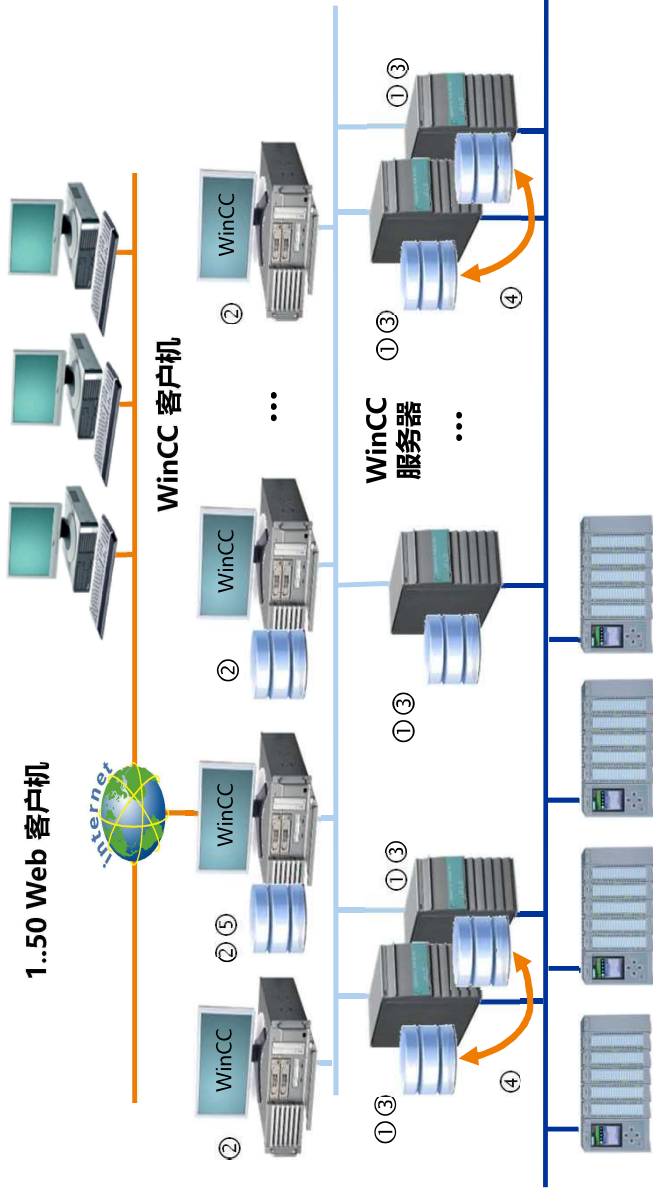

WinCC 典型架构选型 从 Web 客户机访问多个 WinCC 服务器

- ① WinCC Basic
例如 WinCC V7.5 RC 8192
MLFB: 6AV63812BS075AV0
或 WinCC V7.5 RT 8192
MLFB: 6AV63812BH075AV0
 - ② WinCC RT128
MLFB: 6AV63812BC075AV0
 - ③ WinCC/Server
MLFB: 6AV63711CA075AX0
 - ④ WinCC/Redundancy
MLFB: 6AV63711CF075AX0
 - ⑤ WinCC/Web Navigator
例如 用于 10 客户端
MLFB: 6AV63621AF000BB0
- 或
- ⑥ WinCC/Data Monitor
例如 用于 10 客户端
MLFB: 6AV63623AF000BB0

更多信息:

1个分布式客户机可以从最多18个服务器上获取数据, 并通过 Web Navigator 或 Data Monitor 提供给Web 客户机。