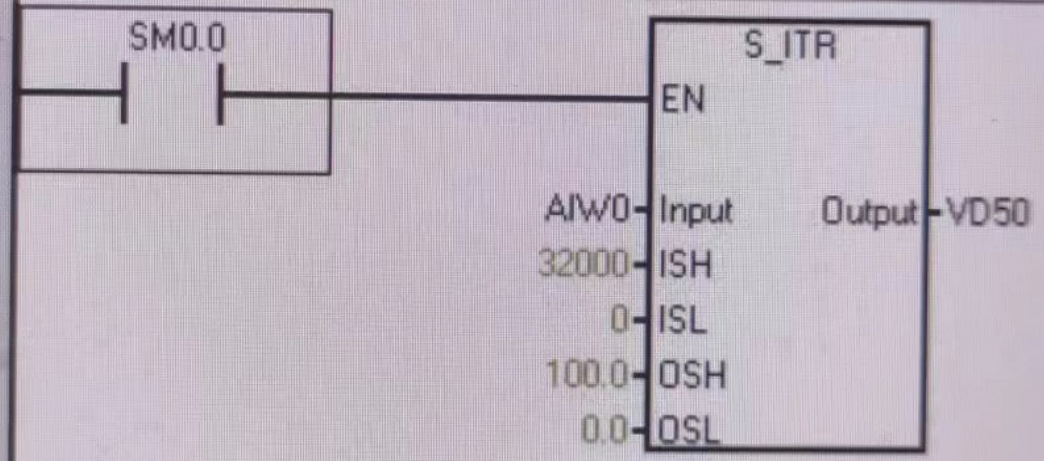

- 项目1
 - 新特性
 - CPU 226 REL 01.00
 - 程序块
 - 符号表
 - 状态表
 - 数据块
 - 系统块
 - 交叉引用
 - 通信
 - 向导
 - 工具
 - 指令
 - 收藏夹
 - 位逻辑
 - 时钟
 - 通信
 - 比较
 - 转换
 - 计数器
 - 浮点数计算
 - 整数计算
 - 中断
 - 逻辑运算
 - 传送
 - 程序控制
 - 移位/循环
 - 字符串
 - 表
 - 定时器
 - 库

符号	变量类型	数据类型	注释
	TEMP		
	TEMP		
	TEMP		
	TEMP		

程序注释

网络 1 网络标题

网络注释

网络 2