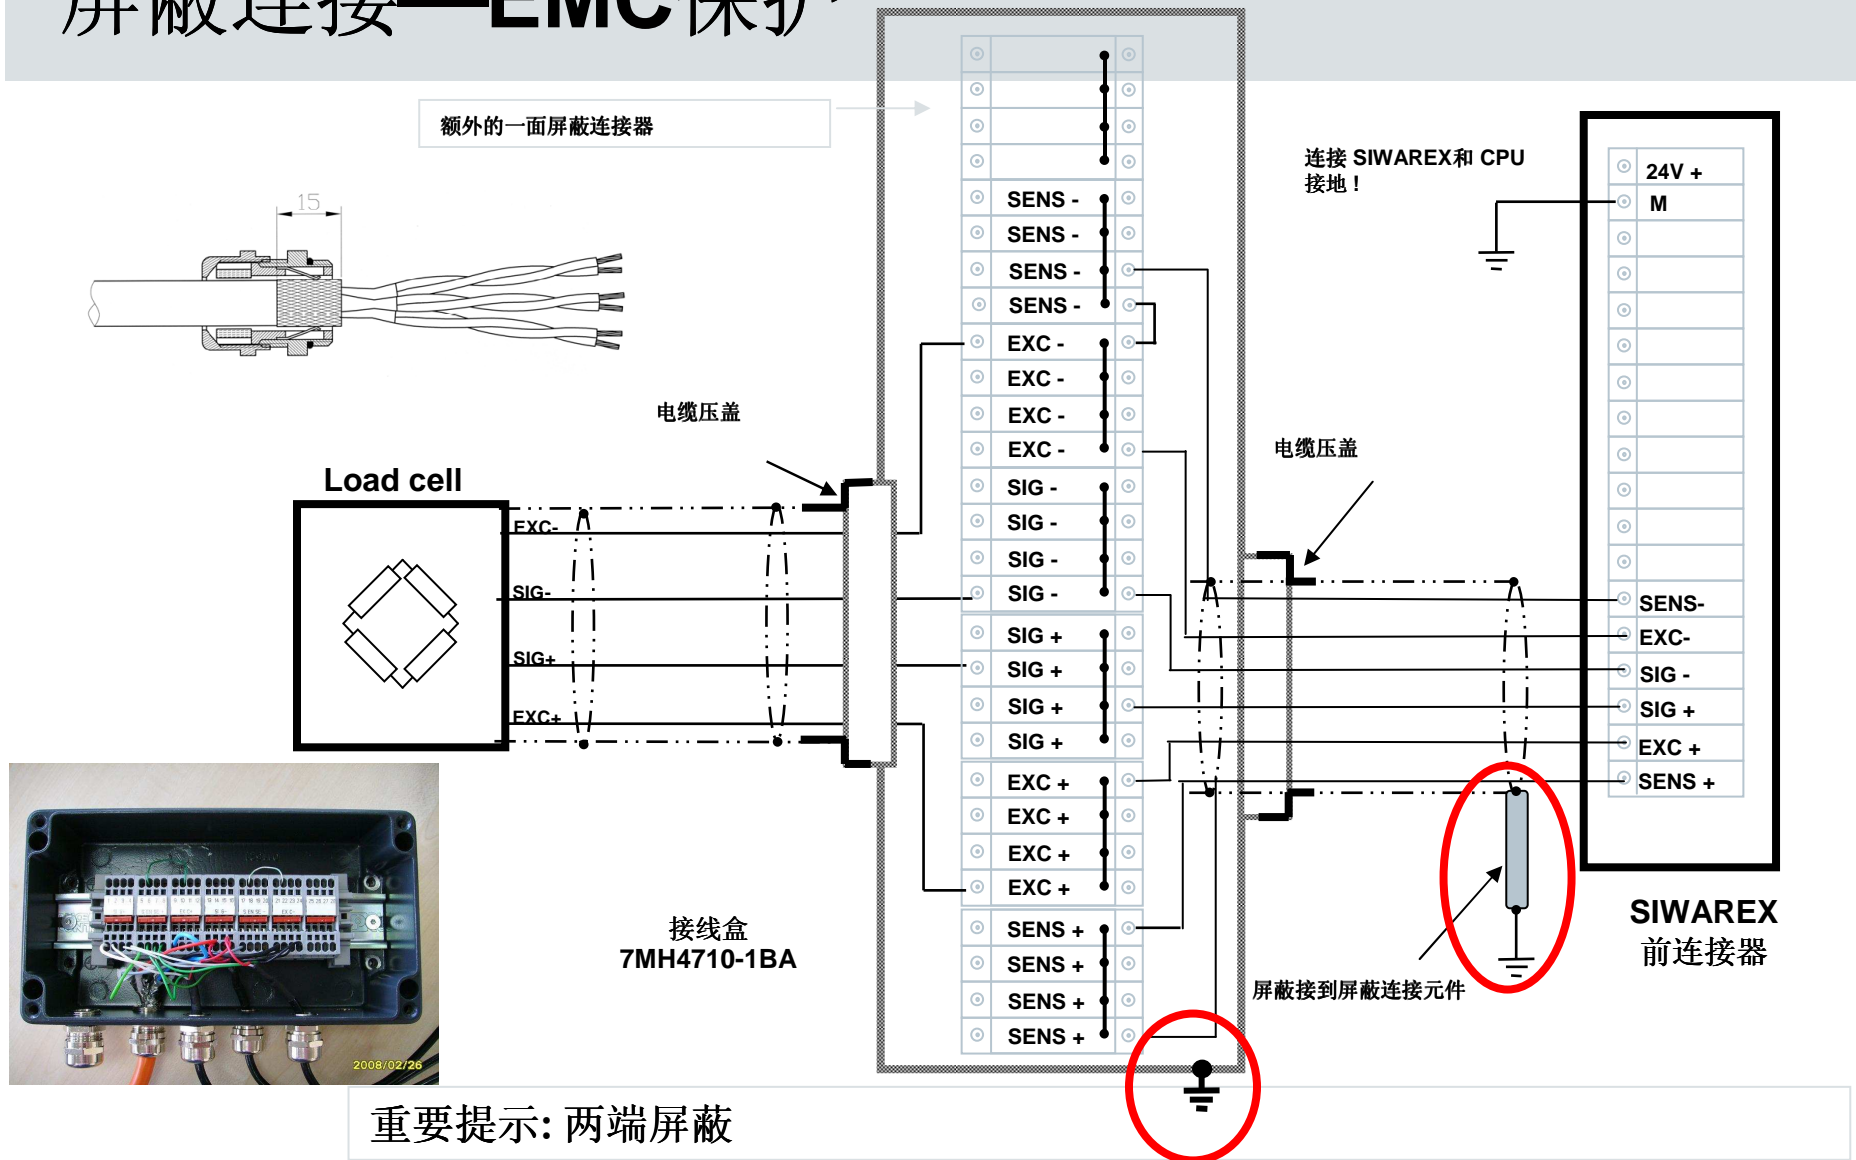

传感器安装—EMC 保护

接地电缆适合任何传感器

屏蔽连接—EMC保护

电缆连接—EMC 保护

屏蔽措施—EMC 保护（SIWAREX U, FTA, FTC）

电缆屏蔽—EMC 保护 (SIWAREX U, FTA, FTC)

Din Rail 导轨
SIWAREX U,M,FTA导轨必须接地

Supressor Diode 瞬态电压抑制二极管
例如1N6285

电缆屏蔽—EMC 保护（SIWAREX U, FTA, FTC）

电缆屏蔽EMC 保护 SIWAREX MS

通过屏蔽夹子固定

屏蔽层必须被屏蔽夹钳的螺钉拧紧