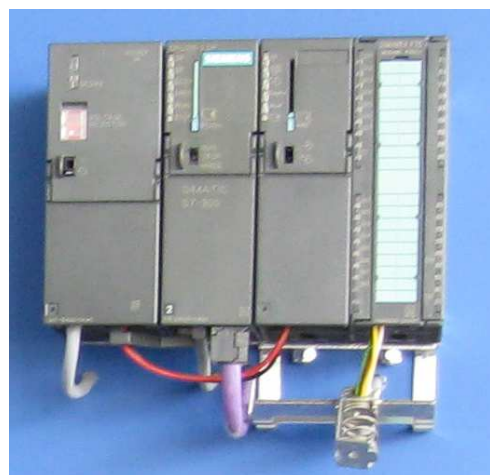

传感器安装—EMC 保护

接地电缆适合任何传感器

屏蔽连接—EMC保护

电缆连接—EMC 保护

屏蔽措施—EMC 保护（SIWAREX U, FTA, FTC）

电缆屏蔽—EMC 保护 (SIWAREX U, FTA, FTC)

Din Rail 导轨
SIWAREX U,M,FTA导轨必须接地

Supressor Diode 瞬态电压抑制二极管
例如1N6285

电缆屏蔽—EMC 保护（SIWAREX U, FTA, FTC）

电缆屏蔽EMC 保护 SIWAREX MS

通过屏蔽夹子固定

屏蔽层必须被屏蔽夹钳的螺钉拧紧