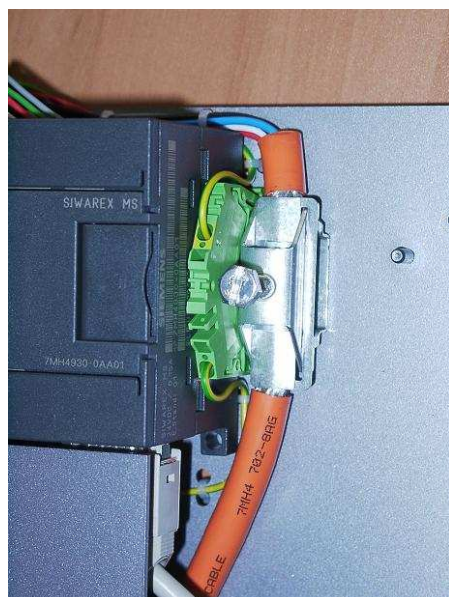

传感器安装—EMC 保护

接地电缆适合任何传感器

屏蔽连接—EMC保护

电缆连接—EMC 保护

屏蔽措施—EMC 保护（SIWAREX U, FTA, FTC）

电缆屏蔽—EMC 保护 (SIWAREX U, FTA, FTC)

Din Rail 导轨
SIWAREX U,M,FTA导轨必须接地

Supressor Diode 瞬态电压抑制二极管
例如1N6285

电缆屏蔽—EMC 保护（SIWAREX U, FTA, FTC）

电缆屏蔽EMC 保护 SIWAREX MS

通过屏蔽夹子固定

屏蔽层必须被屏蔽夹钳的螺钉拧紧