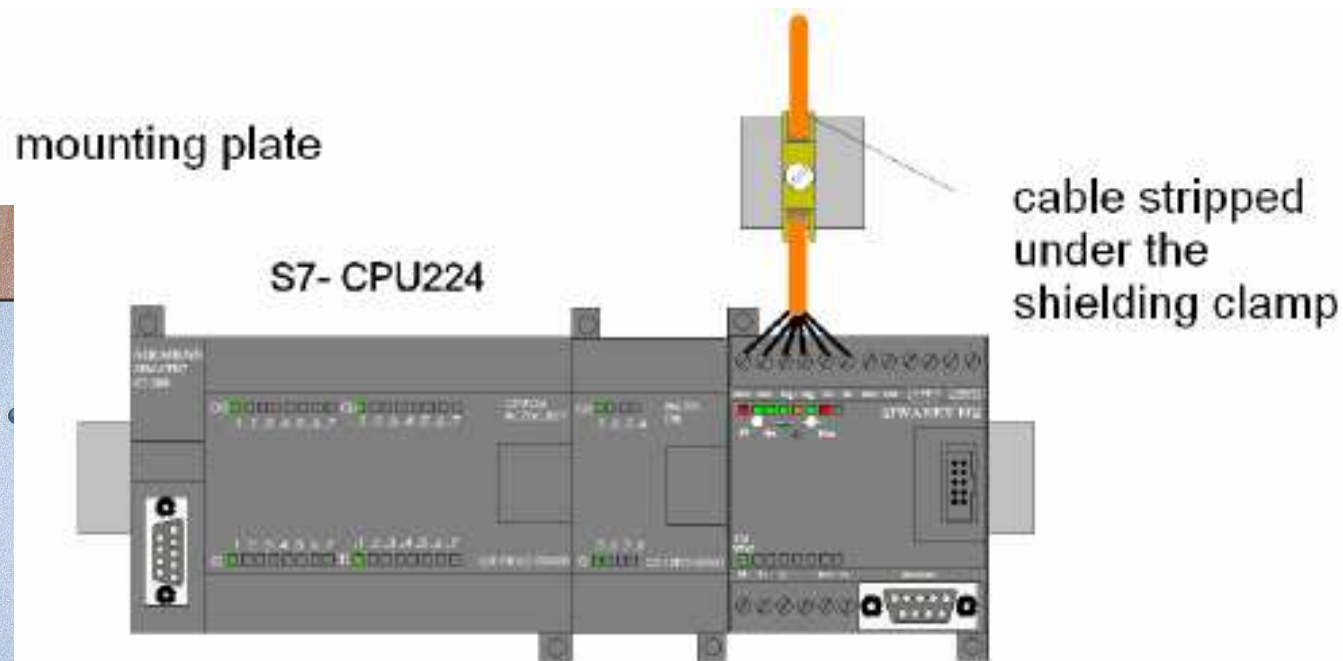

传感器安装—EMC 保护

接地电缆适合任何传感器

屏蔽连接—EMC保护

电缆连接—EMC 保护

屏蔽措施—EMC 保护（SIWAREX U, FTA, FTC）

电缆屏蔽—EMC 保护 (SIWAREX U, FTA, FTC)

Din Rail 导轨
SIWAREX U,M,FTA导轨必须接地

Supressor Diode 瞬态电压抑制二极管
例如1N6285

电缆屏蔽—EMC 保护（SIWAREX U, FTA, FTC）

电缆屏蔽EMC 保护 SIWAREX MS

通过屏蔽夹子固定

屏蔽层必须被屏蔽夹钳的螺钉拧紧